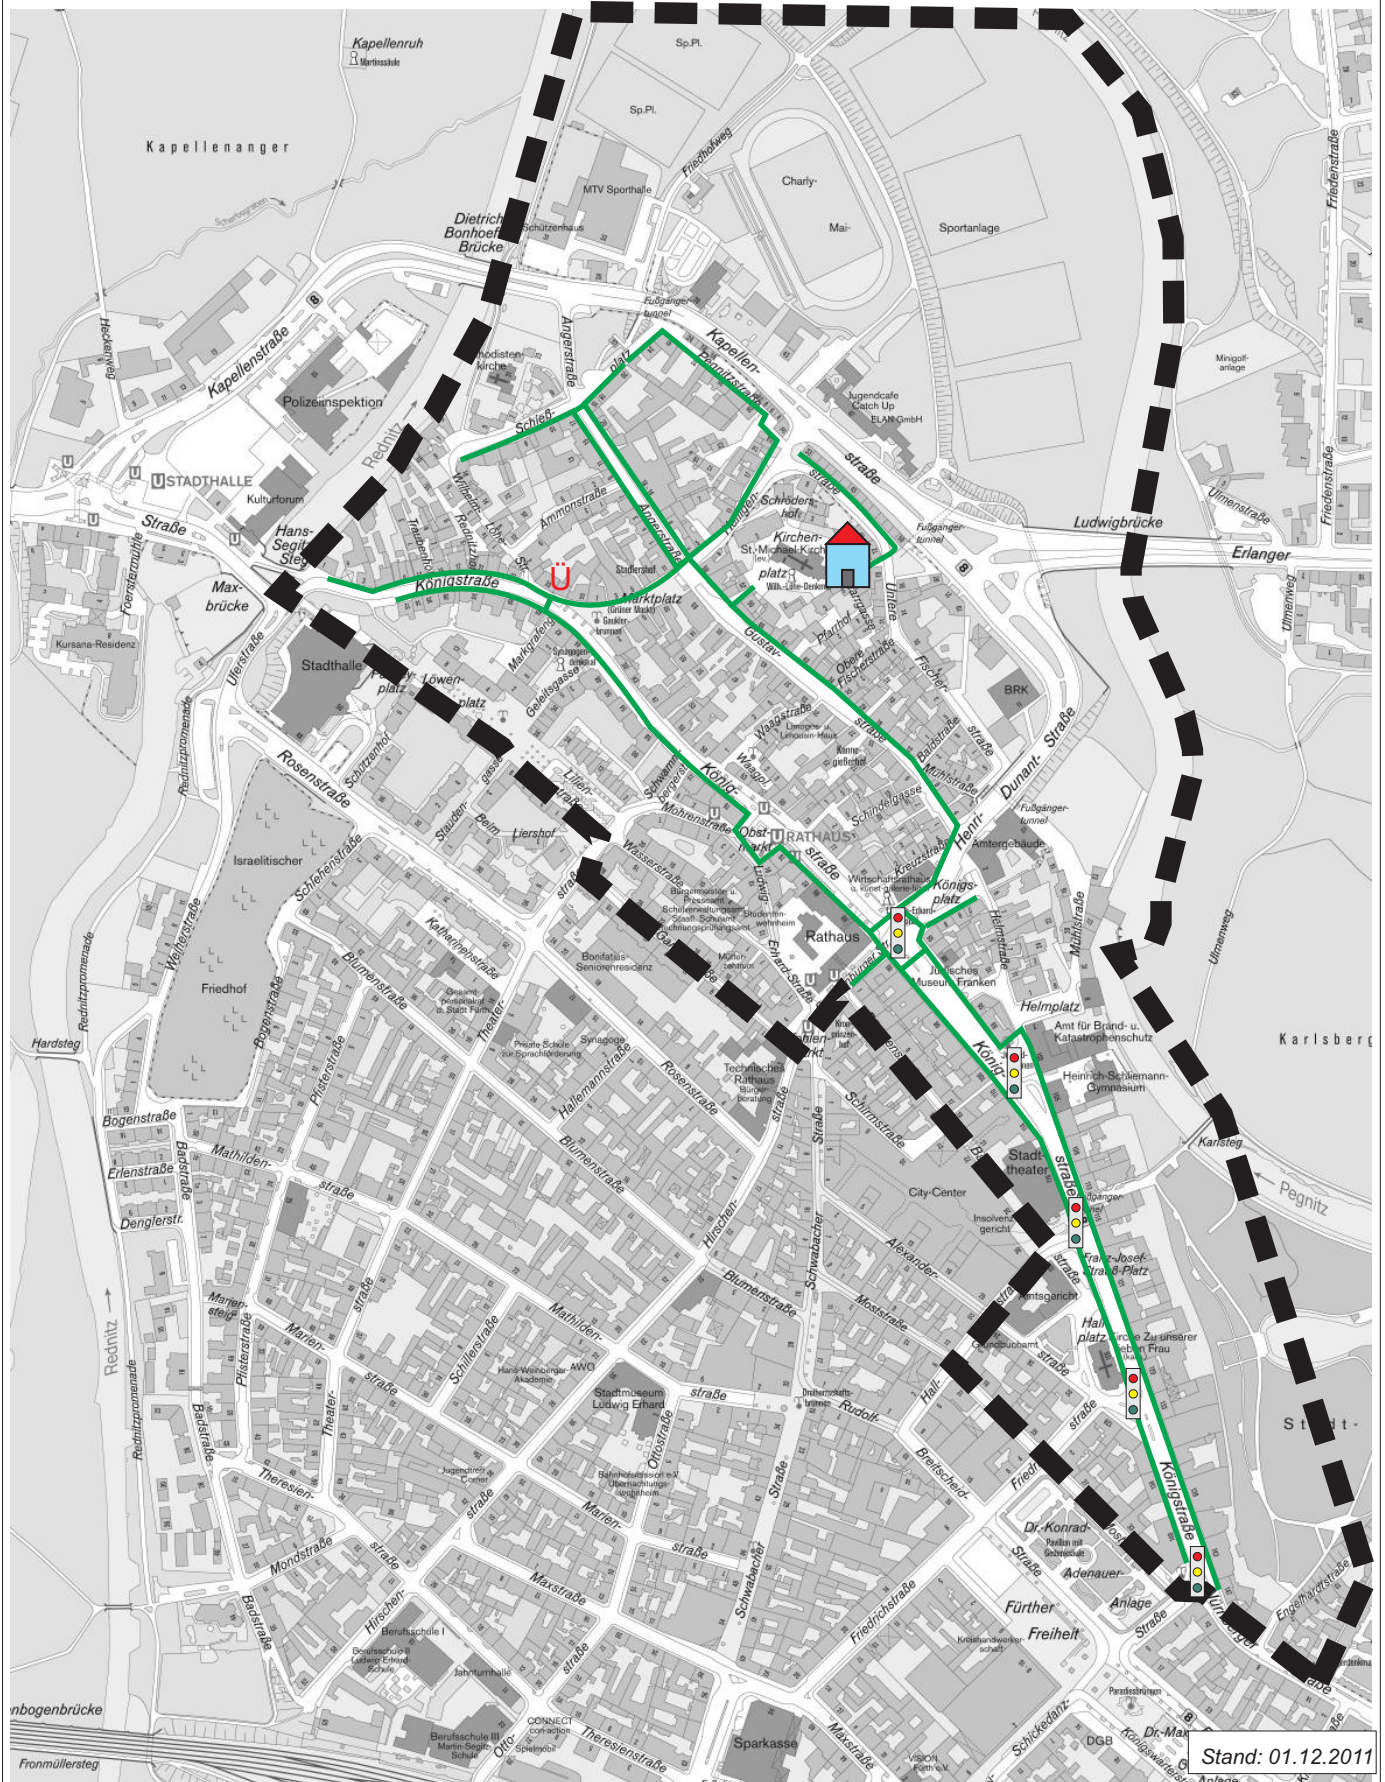

Schulwegplan

Grundschule Kirchenplatz

Straßenverkehrsamt Fürth
Kartengrundlage: Innen- und Südstadtplan Fürth (SpA/VM)

Stand: 01.12.2011

Legende:

Schulstandort

Empfohlener Schulweg

Verkehrshelfer

Gefahrenstelle!
Ein Überqueren der Straße sollte vermieden werden.

Sprengelgrenze

Fußgängerübergang mit Lichtzeichenanlage

Fußgängerüberweg

Überqueren der Straße sollte mit Eltern geübt werden.